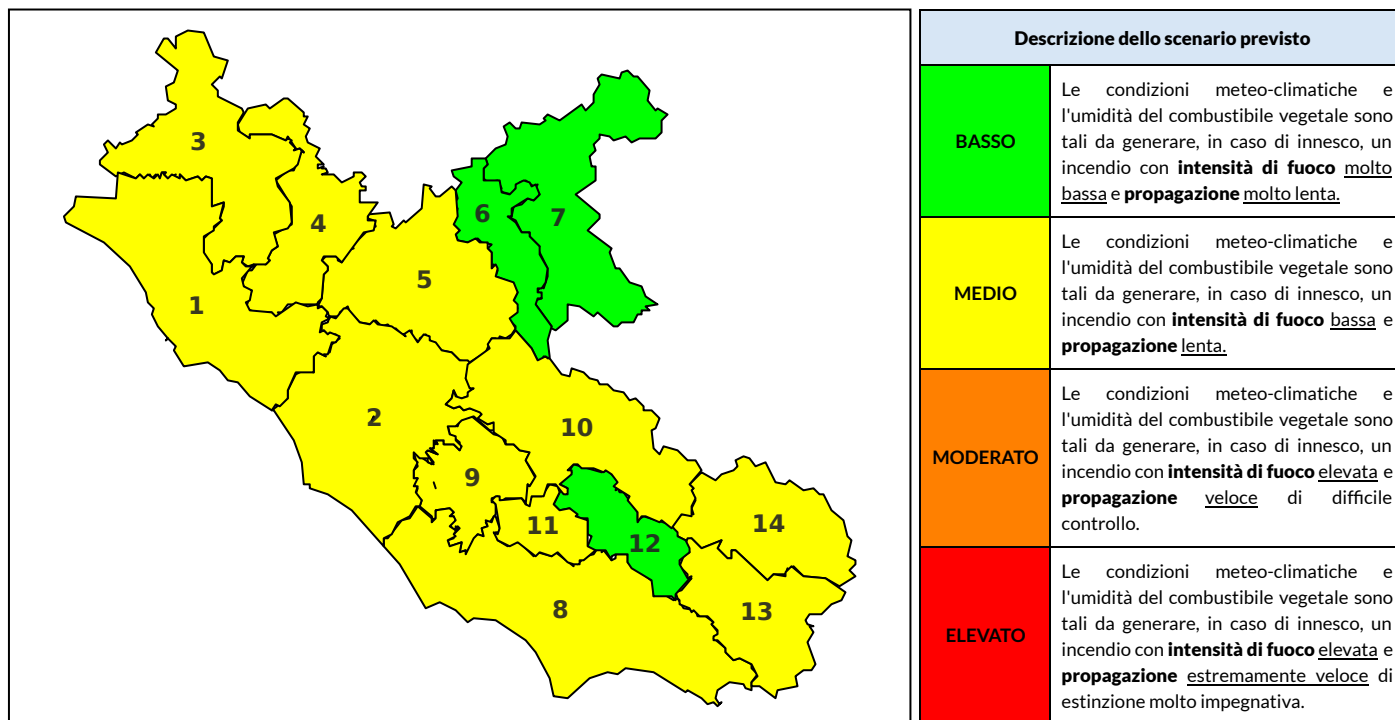

### Previsioni per oggi 18-5-2022

Livello di pericolosità da incendio boschivo per Zona di Allerta AIB

Bollettino emesso nel periodo della campagna AIB Lazio sulla base del modello previsionale RISICOLazio, sviluppato in collaborazione con Fondazione CIMA, che fornisce un supporto per la valutazione della Pericolosità da incendio boschivo aggregata sulle Zone di Allerta AIB, approvate come parte integrante del Piano AIB Lazio 2020-2022 con DGR n° 270 del 15/05/2020. Il dettaglio della distribuzione dei Comuni nelle Zone AIB è consultabile al link [https://protezionecivile.regione.lazio.it/zone\\_allerta\\_aib\\_comuni/](https://protezionecivile.regione.lazio.it/zone_allerta_aib_comuni/). Le Norme Comportamentali per la popolazione sono consultabili al link [https://protezionecivile.regione.lazio.it/norme\\_comportamentali\\_aib/](https://protezionecivile.regione.lazio.it/norme_comportamentali_aib/).

Zona AIB	1	2	3	4	5	6	7	8	9	10	11	12	13	14
Livello Pericolosità	MEDIO	MEDIO	MEDIO	MEDIO	MEDIO	MEDIO	BASSO	MEDIO	MEDIO	MEDIO	MEDIO	BASSO	MEDIO	MEDIO

NOTE

## BOLLETTINO DI PERICOLOSITA' DA INCENDI BOSCHIVI

Zona AIB	1	2	3	4	5	6	7	8	9	10	11	12	13	14
Livello Pericolosità	MEDIO	MEDIO	MEDIO	MEDIO	MEDIO	BASSO	BASSO	MEDIO	MEDIO	MEDIO	MEDIO	BASSO	MEDIO	MEDIO