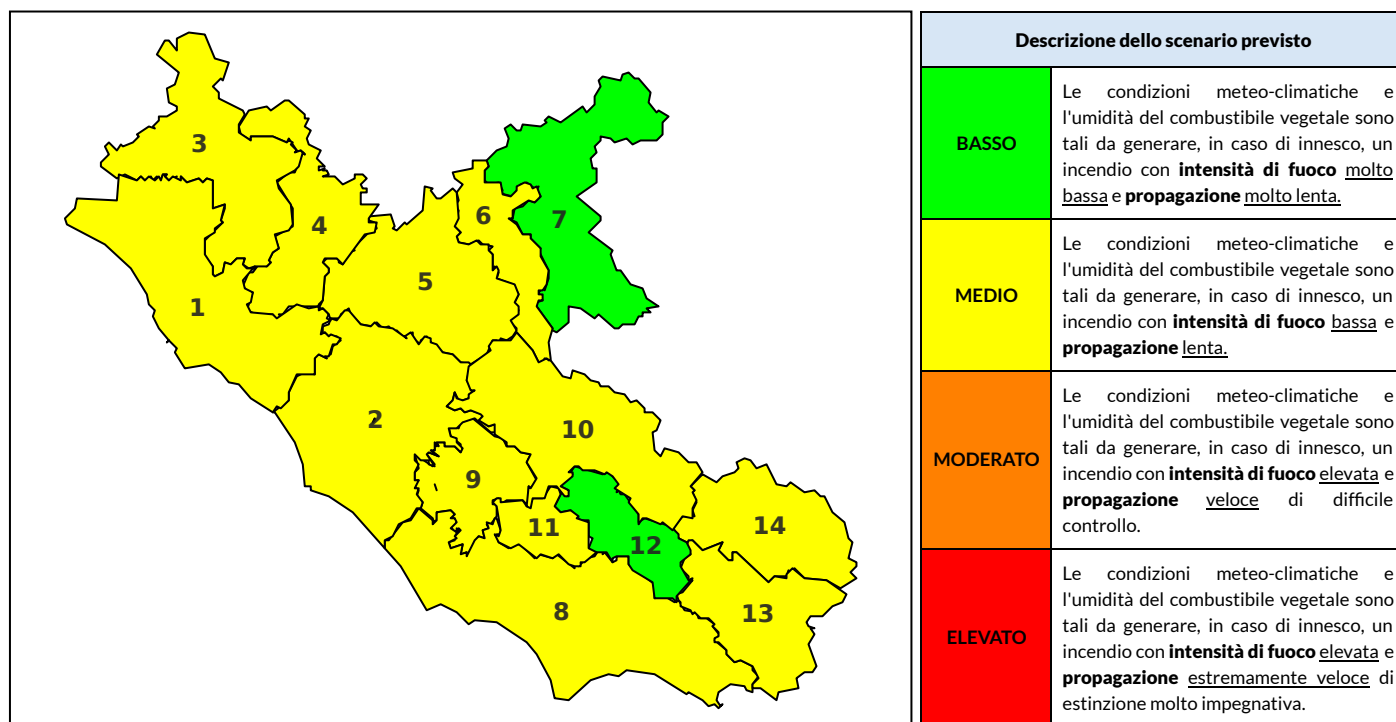

## BOLLETTINO DI PERICOLOSITA' DA INCENDI BOSCHIVI

### Previsioni per oggi 18-5-2022

Livello di pericolosità da incendio boschivo per Zona di Allerta AIB

Bollettino emesso nel periodo della campagna AIB Lazio sulla base del modello previsionale RISICOLazio, sviluppato in collaborazione con Fondazione CIMA, che fornisce un supporto per la valutazione della Pericolosità da incendio boschivo aggregata sulle Zone di Allerta AIB, approvate come parte integrante del Piano AIB Lazio 2020-2022 con DGR n° 270 del 15/05/2020. Il dettaglio della distribuzione dei Comuni nelle Zone AIB è consultabile al link [https://protezionecivile.regione.lazio.it/zone\\_allerta\\_aib\\_comuni/](https://protezionecivile.regione.lazio.it/zone_allerta_aib_comuni/). Le Norme Comportamentali per la popolazione sono consultabili al link [https://protezionecivile.regione.lazio.it/norme\\_comportamentali\\_aib/](https://protezionecivile.regione.lazio.it/norme_comportamentali_aib/).

Zona AIB	1	2	3	4	5	6	7	8	9	10	11	12	13	14
Livello Pericolosità	MEDIO	MEDIO	MEDIO	MEDIO	MEDIO	MEDIO	BASSO	MEDIO	MEDIO	MEDIO	MEDIO	BASSO	MEDIO	MEDIO

NOTE